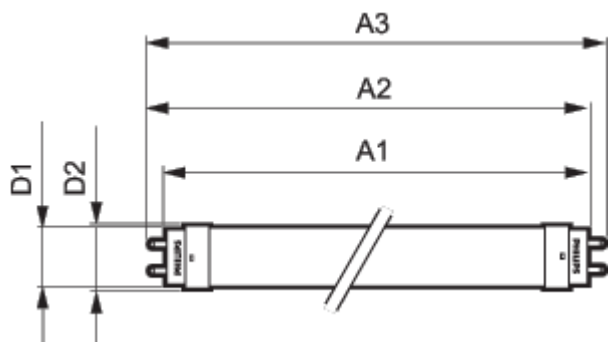

MST LEDtube GA 1200lm 830 G13/1200lm 840 G13/1200lm 856 G13/1350lm 830 G13/1350lm 840 G13/1350lm 856 G13/1800lm 830 G13/1800lm 840 G13/1800lm 856 G13/600lm 830 G13/600lm 840 G13/600lm 856 G13/840 G13/865 G13/900lm 830 G13/900lm 840 G13/900lm 856 G13

	A1	A2	A3	D1	D2
Productnaam	Nom	Nom	Nom	Nom	Nom
MASTER LEDtube GA 1200mm 22W 840 G13	1198.0	1205.0	1212.0	28	25.68

©2009 Koninklijke Philips Electronics N.V.

All rights reserved. Reproduction in whole or in part is prohibited without the prior written consent of the copyright owner. The information presented in this document does not form part of any quotation or contract, is believed to be accurate and reliable and may be changed without notice. No liability will be accepted by the publisher for any consequence of its use. Publication thereof does not convey nor imply any license under patent- or other industrial or intellectual property rights.

Document order number : 0000 000 00000