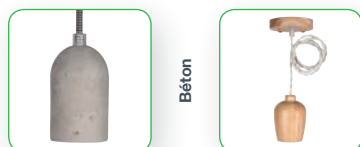

Avec Serre-câble

Douille - Métal striée

Code Bailey	Description
139696	Douille en Métal Chrome striée à l'extérieur E27
139697	Douille en Métal Noir striée à l'extérieur E27
139698	Douille en Métal Dorée striée à l'extérieur E27
139699	Douille en Métal Cuivre striée à l'extérieur E27

Avec Serre-câble

Installation recommandée: câble 2 conducteurs + fil de terre

Douille - Porcelaine

Code Bailey	Description
139704	Douille en porcelaine Blanc E27
139705	Douille en porcelaine Marron E27
139706	Douille en porcelaine Noir E27

Avec Serre-câble

Douille - Aluminium

Code Bailey	Description
139700	Douille en Aluminium Noir mat E27

Avec Serre-câble

Accessoires - Kit

Code Bailey	Description
139711	Kit Douille Béton, Douille E27, Câble Textile 1.5 mètres Noir/Blanc
139712	Lampe suspension complète en bois, Douille et rosace en bois, Câble Textile 1.5 mètres Beige Torsadé