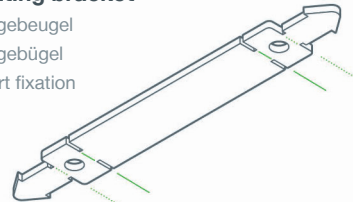

smart dutch design

Ceiling Cup
Plafondkap
Deckdose
Rosace

Bailey lights
Smartcup

Mounting instructions

Montage handleiding
Montage Anleitung
Mode d'emploi montage

Mounting bracket

Montagebeugel
Montagebügel
Support fixation

Break axis

Breek-lijn
Bruchlinie
Ligne de coupe

Bend axis

Buig-lijn
Biegelinie
Ligne de plie

Cable holder

Kabelhouder
Kabelhalter
Support cable

Bailey

Smartcup