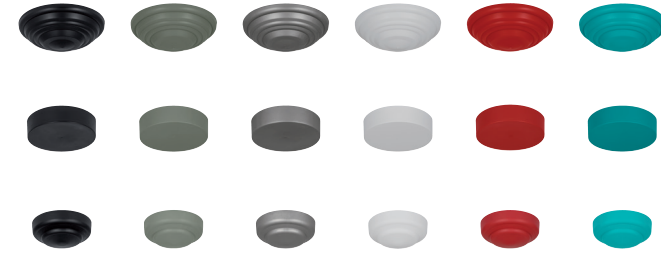

large

15 x 4 cm

medium

12 x 3 cm

small

10,3 x 4 cm

e-Bailey

Black
RAL9005
mat

CementGrey
RAL7033
mat

Grey
RAL9007
mat

Pure White
RAL9010
mat

Red
RAL3002
mat

Turquoise
RAL5018
mat

Bailey lights

3x6

www.bailey.nl

smart dutch design

Ceiling Cup
Plafondkap
Deckdose
Rosace

Bailey lights
Smartcup

Mounting instructions

Montage handleiding
Montage Anleitung
Mode d'emploi montage

Mounting bracket

Montagebeugel
Montagebügel
Support fixation