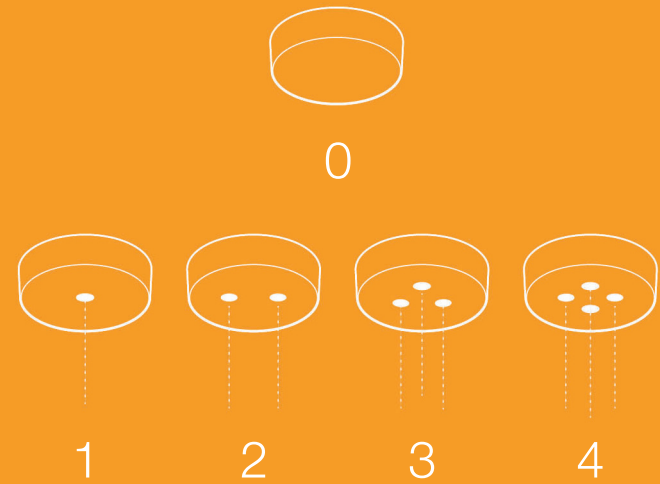

large

15 x 4 cm

medium

12 x 3 cm

small

10,3 x 4 cm

e-Bailey

Black
RAL9005
mat

smart dutch design

Ceiling Cup
Plafondkap
Deckdose
Rosace

Bailey lights
Smartcup

Mounting instructions

Montage handleiding
Montage Anleitung
Mode d'emploi montage

Mounting bracket

Montagebeugel
Montagebügel
Support fixation