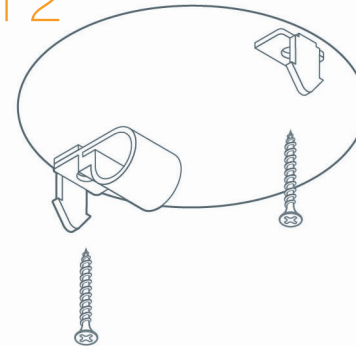

Break axis

Breek-lijn
Bruchlinie
Ligne de coupe

Bend axis

Buig-lijn
Biegelinie
Ligne de plie

Cable holder

Kabelhouder
Kabelhalter
Support cable

Bailey

Smartcup

Ceiling Cup
Plafondkap
Deckendose
Rosace

option 1

Ceiling mounting

Montage plafond · Montage Decke · Montage plafond

option 2

Mounting on box

Montage op centraaldoos · Montage auf Dosen · Montage sur boîtier