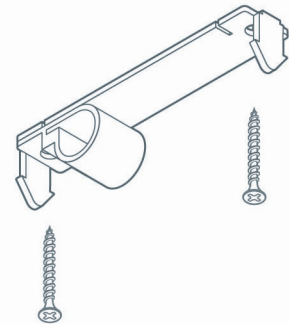

option 1

Ceiling mounting

Montage plafond · Montage Decke · Montage plafond