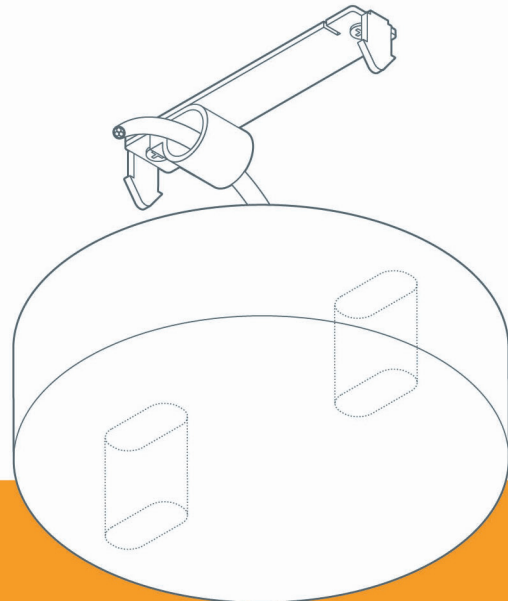

Mounting bracket

Montagebeugel
Montagebügel
Support fixation

Break axis

Breek-lijn
Bruchlinie
Ligne de coupe

Bend axis

Buig-lijn
Biegelinie
Ligne de plie

Cable holder

Kabelhouder
Kabelhalter
Support cable

Bailey

Smartcup

Ceiling Cup
Plafondkap
Deckendose
Rosace

option 1

Ceiling mounting

Montage plafond · Montage Decke · Montage plafond

option 2

Mounting on box

Montage op centraaldoos · Montage auf Dosen · Montage sur boîtier