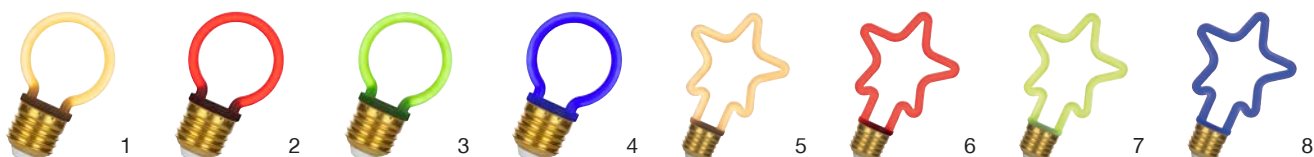

Réf BAILEY	Description	Culot	Classe energie	
1	143027	EcoPack Lot 5pcs LED Party FIL G45 E27 0.6W Rouge	E27	G
2	143028	EcoPack Lot 5pcs LED Party FIL G45 E27 0.6W Vert	E27	G
3	143029	EcoPack Lot 5pcs LED Party FIL G45 E27 0.6W Bleu	E27	G
4	143039	EcoPack Lot 5pcs LED Party FIL G45 E27 0.6W Jaune	E27	G