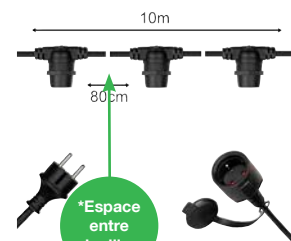

LED C35 Cozy E14 Flamme Feu
145412

Pour plus d'inspiration sur les produits Bailey visitez

pinterest.com/baileylights
ou www.bailey.fr

GUIRLANDES + LAMPES GUIRLANDES

Réf BAILEY	Description	nombre douilles	Espace entre douilles *
1 141954	Guirlande à douilles 5m Noir 10x E27 IP44 H07RN-F 2x1.5mm² Connectable	10	35 cm
1 141375	Guirlande à douilles 10m Noir 10x B22d IP44 H07RN-F 2x1.5mm² Connectable	10	80 cm
1 141336	Guirlande à douilles 10m Noir 10x E27 IP44 H07RN-F 2x1.5mm² Connectable	10	80 cm
1 145076	Guirlande à douilles 10M Noir 20x E27 IP44 H07RN-F 2x1.5mm² Connectable	20	40 cm
1 145077	Guirlande à douilles 20M Noir 40x E27 IP44 H07RN-F 2x1.5mm² Connectable	40	45 cm
1 142610	Guirlande à douilles 25m Noir 25x E27 IP44 H07RN-F 2x1.5mm² Connectable	25	80 cm
1 142611	Guirlande à douilles 50m Noir 50x E27 IP44 H07RN-F 2x1.5mm² Connectable	50	80 cm
2 143417	Guirlande suspension 15m Noir 15 douilles suspendues E27 IP44 Connectable	15	80 cm
3 143002	Suspension IP44 E27 5M Câble caoutchouc 2x1.0mm² et Prise Classe 2 Max 25W	1	
3 143003	Suspension IP44 E27 3M Câble caoutchouc 2x1.0mm² et Prise Classe 2 Max 25W	1	
4 144983	Douille + Extension 30cm pour guirlandes E27	1	
5 144984	Douille + Extension 50cm pour guirlandes E27	1	