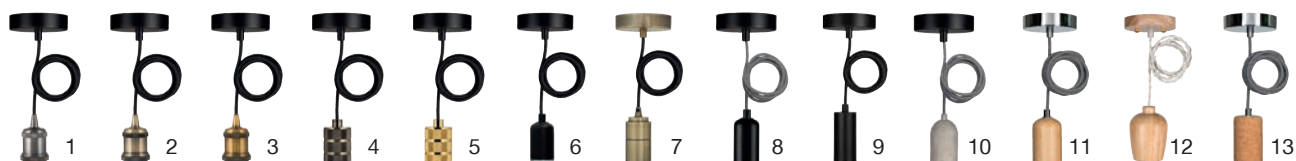

Sodium basse pression

Sodium basse pression

SUSPENSIONS ET LUMINAIRES DECO

Réf BAILEY	Description
1 141468	Suspension Oslo E27 Noir 1.5M 2C Noir
2 141469	Suspension Oslo E27 Bronze Antique 1.5M 2C Noir
3 141470	Suspension Oslo E27 Or Antique 1.5M 2C Noir
4 141471	Suspension Riga E27 Bronze Antique 1.5M 2C Noir
5 141472	Suspension Riga E27 Or 1.5M 2C Noir
6 141479	Suspension Bari E27 Noir 1.5M 2C Noir
7 141480	Suspension Lyon E27 Alu Bronze 1.5M 2C Noir
8 141478	Suspension Reno E27 Noir 1.5M 2C Noir/Blanc
9 145020	Suspension Fuji E27 Noir 1.5M 2C Noir
10 141473	Suspension Bern E27 Béton 1.5M 2C Noir/Blanc
11 141481	Suspension Lima E27 Wood 1.5M 2C Noir/Blanc
12 139712	Suspension Bois E27 + 1.5m Câble Textile Torsadée Beige
13 141482	Suspension Cork E27 1.5M 2C Noir/Blanc

Réf BAILEY	Description
1 141483	Suspension Rope E27 1.5M 2C
2 141580	Suspension Silicone E27 Noir 1.5M
3 141581	Suspension Silicone E27 Blanc 1.5M
4 141582	Suspension Silicone E27 Gris 1.5M
5 141583	Suspension Silicone E27 Marron 1.5M
6 141584	Suspension Silicone E27 Rouge 1.5M
7 141585	Suspension Silicone E27 Bleu 1.5M
8 143876	Suspension Set Slim E27 Bronze Antique 3M 2C Noir
9 143877	Suspension Set Slim E27 Rosé Or 3M 2C Noir
10 142455	Suspension Crystal Johnnie E27 Verre 1.5M
11 142456	Suspension Crystal James E27 Verre 1.5M
12 142457	Suspension Crystal Jack E27 Verre 1.5M
13 142461	Suspension Crystal Jim E27 Verre 1.5M
14 142920	Suspension Retro Ronde 3x2M Noire E27
15 142919	Suspension Retro Rectangulaire 3x2M 120x700mm Noire E27