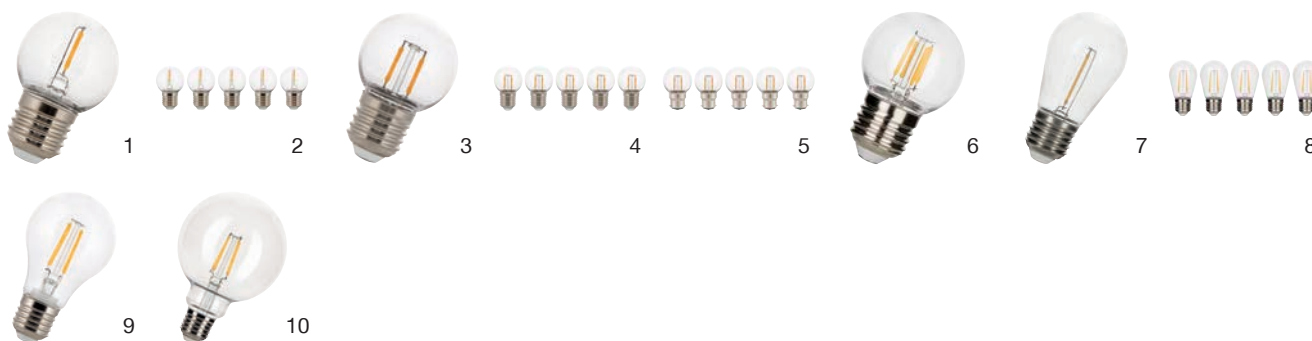

Réf BAILEY	Description	Lampvoet	Classe energie
1 143753	EcoPack 5pcs LED Party G45 E27 1W Multi-colour PC	E27	G
2 144948	EcoPack 7pcs LED Party G45 E27 1W Rainbow PC	E27	G

Nos lampes LED FIL Safe et LED Party ont un globe en polycarbonate (PC) très résistant aux chocs et qui évite les risques dus aux bris de verre des ampoules classiques.

Pour plus d'inspiration sur les produits Bailey visitez

[pinterest.com/baileylights](https://www.pinterest.com/baileylights)
ou www.bailey.fr

LAMPES GUIRLANDES

Réf BAILEY	Description	Lampvoet	Classe energie
1 141885	LED FIL Safe G45 E27 1W (9W) 80lm 827 PC Clair	E27	G
2 144945	EcoPack 5pcs LED FIL Safe G45 E27 1W (9W) 80lm 827 PC Clair	E27	G
3 141886	LED FIL Safe G45 E27 2W (19W) 180lm 827 PC Clair	E27	F
4 144082	EcoPack 5pcs LED FIL Safe G45 E27 2W (19W) 180lm 827 PC Clair	E27	F
5 144083	EcoPack 5pcs LED FIL Safe G45 B22d 2W (19W) 180lm 827 PC Clair	E27	F
6 144947	LED FIL Safe G45 E27 3.2W (30W) 320lm 827 PC Clair	E27	F
7 142755	LED FIL Safe ST45 E27 1W (10W) 90lm 827 PC Clair	E27	F
8 144946	EcoPack 5pcs LED FIL Safe ST45 E27 2W (21W) 200lm 827 PC Clair	E27	F
9 141887	LED FIL Safe A60 E27 4W (39W) 450lm 827 PC Clair	E27	E
10 142756	LED FIL Safe G95 E27 4W (39W) 450lm 827 PC Clair	E27	E