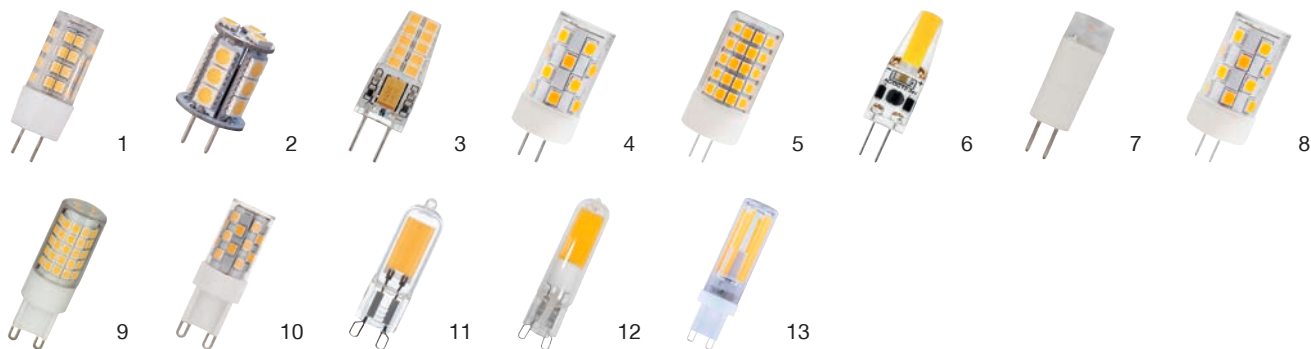

LED Compact

Réf BAILEY	Description	Lumen	Kelvin	dim (mm)	Classe energie
1 143455	LED GY6.35 DIM 12V AC/DC 3.5W (34W) 380lm 827	418	2700	17x48	F
2 80100035229	LED GY6.35 19x35 10V-30V DC 2.6W (27W) 290lm 830	290	3000	19x35	F
3 80100040750	LED GY6.35 12V 2.5W (26W) 260lm 830 Clair	260	3000	12x37	F
4 145102	LED GY6.35 DIM 12V 3W (29W) 310lm 827 Clair	310	2700	17.5x39	F
5 145103	LED G4 DIM 12V 3W (29W) 310lm 827 Clair	310	2700	17.5x39	F
6 80100040749	LED G4 12V-24V 2W (19W) 180lm 830 Clair	180	3000	10x36	G
6 80100040989	LED G4 12V-24V 1W (12W) 110lm 830 Clair	110	3000	10x36	F
7 80100038657	LED G4 Compact 12V 1.1W 70lm (7W) 827	70	2700	10x33	G
8 145100	LED G4 DIM 12V 2W (20W) 200lm 827 Clair	200	2700	17.5x39	F
8 145101	LED G4 DIM 12V 3W (29W) 310lm 827 Clair	310	2700	17.5x39	F
9 142593	LED G9 DIM 5W (48W) 600lm 827 Clair	600	2700	18x57	E
10 144739	LED G9 DIM 3.5W (30W) 320lm 840 Clair	320	4000	17x50	F
11 142079	LED G9 Glass 2W (24W) 240lm 827 Clair	240	2700	13x48	E
12 80100041745	LED G9 Glass 2W (24W) 245lm 840 Clair	245	4000	13x48	E
12 142760	LED G9 Glass 3.7W (36W) 420lm 827 Clair	420	2700	17x60	E
13 145241	LED FIL G9 DIM 3.5W (27W) 280lm 922 Clair	280	2200	20x70	G
13 145242	LED FIL G9 DIM 3.5W (32W) 350lm 927 Clair	350	2700	20x70	F