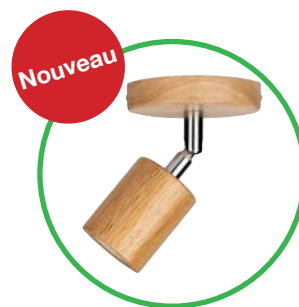

Sodium basse pression

Sodium basse pression

SUSPENSIONS ET LUMINAIRES DECO

Réf BAILEY	Description
1 141468	Suspension Oslo E27 Noir 1.5M 2C Noir
2 141469	Suspension Oslo E27 Bronze Antique 1.5M 2C Noir
3 141470	Suspension Oslo E27 Or Antique 1.5M 2C Noir
4 141471	Suspension Riga E27 Bronze Antique 1.5M 2C Noir
5 141472	Suspension Riga E27 Or 1.5M 2C Noir
6 141479	Suspension Bari E27 Noir 1.5M 2C Noir
7 141480	Suspension Lyon E27 Alu Bronze 1.5M 2C Noir
8 141478	Suspension Reno E27 Noir 1.5M 2C Noir/Blanc
9 145020	Suspension Fuji E27 Noir 1.5M 2C Noir
10 141473	Suspension Bern E27 Béton 1.5M 2C Noir/Blanc
11 141481	Suspension Lima E27 Wood 1.5M 2C Noir/Blanc
12 139712	Suspension Bois E27 + 1.5m Câble Textile Torsadée Beige
13 141482	Suspension Cork E27 1.5M 2C Noir/Blanc

Réf BAILEY	Description
1 141483	Suspension Rope E27 1.5M 2C
2 141580	Suspension Silicone E27 Noir 1.5M
3 141581	Suspension Silicone E27 Blanc 1.5M
4 141582	Suspension Silicone E27 Gris 1.5M
5 141583	Suspension Silicone E27 Marron 1.5M
6 141584	Suspension Silicone E27 Rouge 1.5M
7 141585	Suspension Silicone E27 Bleu 1.5M
8 143876	Suspension Set Slim E27 Bronze Antique 3M 2C Noir
9 143877	Suspension Set Slim E27 Rosé Or 3M 2C Noir
10 142455	Suspension Crystal Johnnie E27 Verre 1.5M
11 142456	Suspension Crystal James E27 Verre 1.5M
12 142457	Suspension Crystal Jack E27 Verre 1.5M
13 142461	Suspension Crystal Jim E27 Verre 1.5M
14 142920	Suspension Retro Ronde 3x2M Noire E27
15 142919	Suspension Retro Rectangulaire 3x2M 120x700mm Noire E27

Plafonnier/Applique Métal L E27 Noir
145403

Plafonnier/Applique Métal L E27 Blanc
145404

Applique Métal XL E27 Noir
145405

Plafonnier / Applique Bois L E27
145406

Pour plus d'inspiration sur les produits Bailey visitez
 pinterest.com/baileylights
ou www.bailey.fr