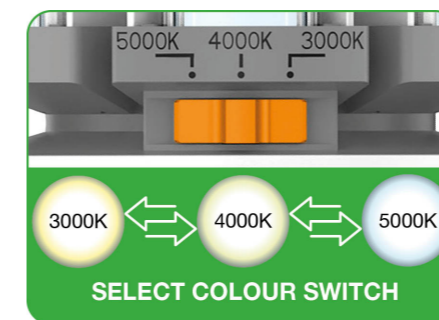

Bailey Nr.	Omschrijving
1	145400 LED Corn Switch E27 12W-18W-27W 1400lm-3300lm 3000K-5000K
2	145788 LED Corn Switch E27 18W-36W 2400-5200lm 3000K-5000K
3	145789 LED Corn Switch E27 36W-54W 4800-7800lm 3000K-5000K
4	145790 LED Corn Switch E40 36W-54W 4800-7800lm 3000K-5000K
5	145791 LED Corn Switch E40 54W-80W 7300-11600lm 3000K-5000K
6	145792 LED Corn Switch E40 80W-120W 10800-17400lm 3000K-5000K
7	146009 LED Corn Plus Switch E40 105W-155W 14300-24000lm 3000K-5000K