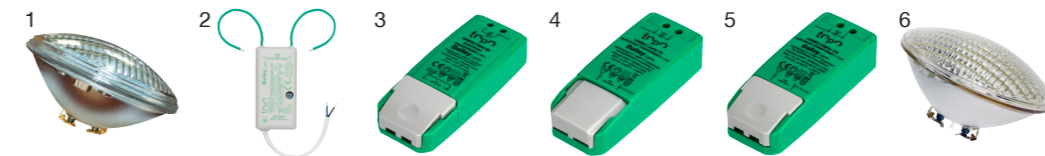

Onderhoud

Onderhoud

Bailey Nr.	Omschrijving
1	140794 RoBust LED Portable 2.0 20W 4000K
2	90500034260 LED Portable Groen Dimbaar 20W 1800lm 4000K
3	141015 Hand Lamp 60W E27 230V IP44 5M kabel
4	80100038991 LED Ecobasic A60 E27 10W (68W) 935lm 827 Opaal
5	145132 TUN LED VALUE A60 E27 4.9W (40W) 470lm 865 Opaal
6	141017 Fluorescent Work Light 8W 230V IP20 5M kabel
7	141166 LED Portable Hand Lamp 5W
8	144908 LEDinspect SLIM 500 LEDIL403
9	145829 RoBust LED Rope HO 25M 9W/m 760lm/m 4000K IP65 op Haspel

Zwembad

Zwembad

Bailey Nr.	Omschrijving
1	145619 LED PAR56 12V 16W 1500lm 865 95D Zwembadlamp
2	146219 TOPO Little transformator 12V AC 0-50W / LED 0-20W DIM
3	145683 TOPO Mini transformator 12V AC 0-50W / LED 0-30W DIM
4	145684 TOPO Jerry transformator 12V AC 0-70W / LED 0-45W DIM
5	145685 TOPO Mighty transformator 12V AC 0-105W / LED 0-70W DIM
6	RP56S012300WF PAR56 WFL 12V 300W Screw T. Zwembadlamp