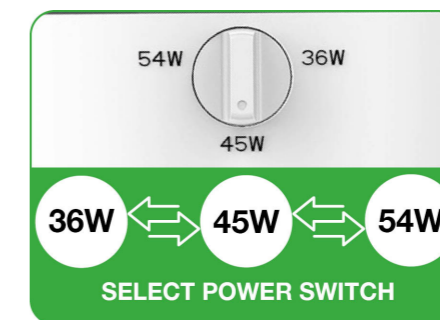

Bailey Nr.	Omschrijving
1	145400 LED Corn Switch E27 12W-18W-27W 1400lm-3300lm 3000K-5000K
2	145788 LED Corn Switch E27 18W-36W 2400-5200lm 3000K-5000K
3	145789 LED Corn Switch E27 36W-54W 4800-7800lm 3000K-5000K
4	145790 LED Corn Switch E40 36W-54W 4800-7800lm 3000K-5000K
5	145791 LED Corn Switch E40 54W-80W 7300-11600lm 3000K-5000K
6	145792 LED Corn Switch E40 80W-120W 10800-17400lm 3000K-5000K
7	146009 LED Corn Plus Switch E40 105W-155W 14300-24000lm 3000K-5000K