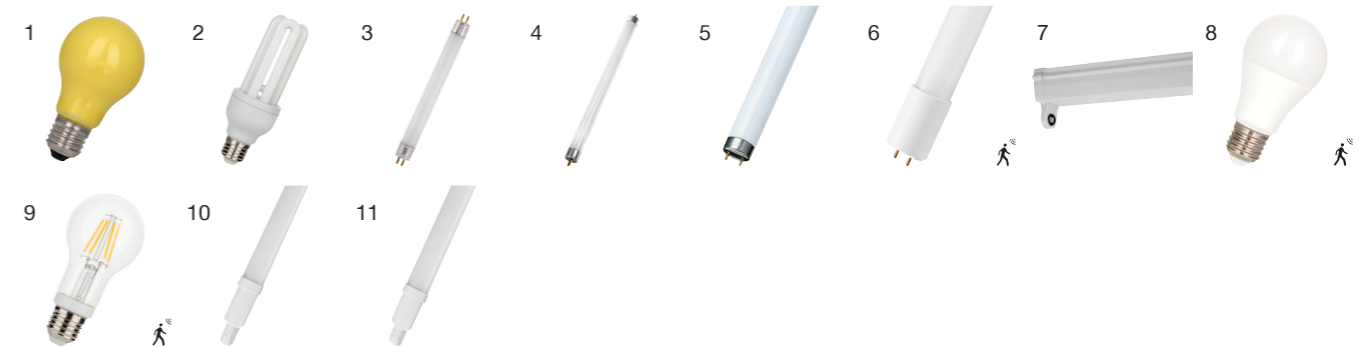

Sanitair ruimtes

Bailey Nr.	Omschrijving
1	80100037479 LED Anti-Insecten Lamp E27 5W 500lm Geel
2	FE724020BL Energy Saving E27 240V 20W UV Blacklight
3	FT006BL T5 6W G5 16X212 UV Blacklight
4	FT011BL T5 11W G5 16X212 UV Blacklight
5	FT015BL T8 15W G13 26X437 UV Blacklight
5	146183 T8 18W G13 590 UV Blacklight Actinic
5	60600340428 TL T8 G13 36W BL368 Toughcoat 24* (600mm)
6	145869 LED T8 Sensor Standby 1200 G13 18W (36W) 2160lm 840 EM+AC
6	145870 LED T8 Sensor Standby 1500 G13 22W (58W) 2640lm 840 EM+AC
7	145096 LED Tube Armatuur T8 120cm G13 1x36W IP20
7	145098 LED Tube Armatuur T8 150cm G13 1x58W IP20
8	145744 LED Ecoplus Beweging Sensor A60 E27 9W (60W) 820lm 827 Opaal
9	145934 LED FIL Beweging Sensor A60 E27 5W (48W) 600lm 827 Helder
10	144028 LED Batten Slim 600 18W 1980lm 4000K IP65
11	144029 LED Batten Slim 1200 36W 3960lm 4000K IP65