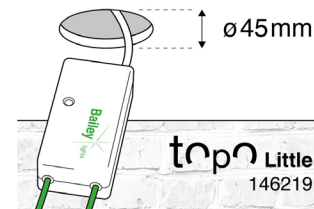

→ online bekijken

There is a new topo in town!! 🤔 We call him Little.

Bailey lights
for professionals

- 12V Voor 12v led en halogeen lampen
- 0W Beginnt vanaf 0w (ideaal voor LED)
- Werkt met de meeste fase aan- en afsnijding dimmers
- Zeer compact