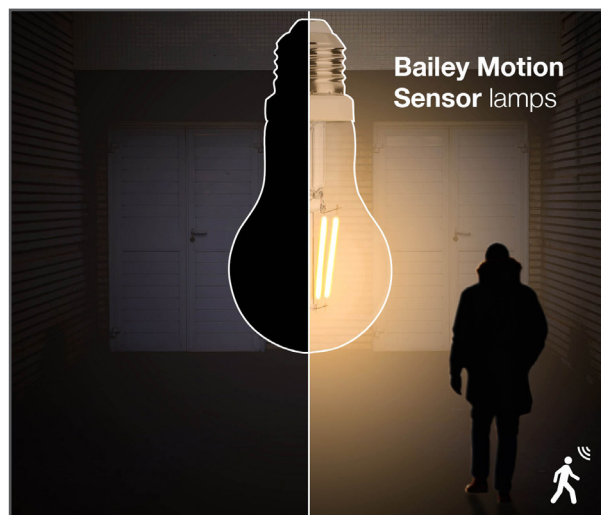

Lampes Bailey avec détecteurs

Bailey lights
for professionals

Détecteur Crépusculaire Jour/Nuit

Réf BAILEY	Description	Classe energie
LED Filament		
1 145770	LED FIL Détecteur Jour/Nuit G45 E27 2.5W (28W) 300lm 827 Clair	E
2 141864	LED FIL Détecteur Jour/Nuit A60 E27 4W (35W) 400lm 827 Clair	F
3 141865	LED FIL Détecteur Jour/Nuit A60 E27 4W (29W) 300lm 822 Or	G
4 141866	LED FIL Détecteur Jour/Nuit ST64 E27 4W (35W) 400lm 827 Clair	F
5 141867	LED FIL Détecteur Jour/Nuit ST64 E27 4W (29W) 300lm 822 Or	G
Spiraled®		
6 145768	SPIRALED Détecteur Jour/Nuit A60 E27 4W (32W) 350lm 822 Clair	F
7 145769	SPIRALED Détecteur Jour/Nuit A60 E27 4W (28W) 300lm 820 Or	G
LED PAR16 GU10		
8 143854	LED PAR16 Détecteur Jour/Nuit GU10 4.5W (35W) 250lm 827 120D	G
LED Ecoplus		
9 145743	LED Ecoplus Détecteur Jour/Nuit A60 E27 9W (60W) 820lm 827	F
LED Wall Brick		
10 143129	LED Hublot Brick 5W 600lm 3000K Détecteur Jour/Nuit	D
10 143130	LED Hublot Brick 5W 600lm 4000K Détecteur Jour/Nuit	D

Détecteur de mouvement intégré

Réf BAILEY	Description	Classe energie
LED Ecoplus		
1 145744	LED Ecoplus Détecteur de mouvement intégré A60 E27 9W (60W) 820lm 827	F
LED Filament		
2 145934	LED FIL Détecteur de mouvement intégré A60 E27 5W 600lm 827 Clair	E

Où trouver les lampes à détecteur sur bailey.fr?

Nom produit ou numéro d'article

Lampes LED Party Extérieur / Travail Luminaires

- Lampes LED
- Party
- Extérieur / Travail
- Luminaires
- Lampes LED filament
- Lampes LED déco
- Lampes LED éco
- Tubes LED
- LED Corn
- LED HID Compact
- LED PL
- LED Réflecteur
- LED Capsule
- LED Compact
- LED Linear
- LED Miniatures
- Lampes LED spéciales
- Ruban LED