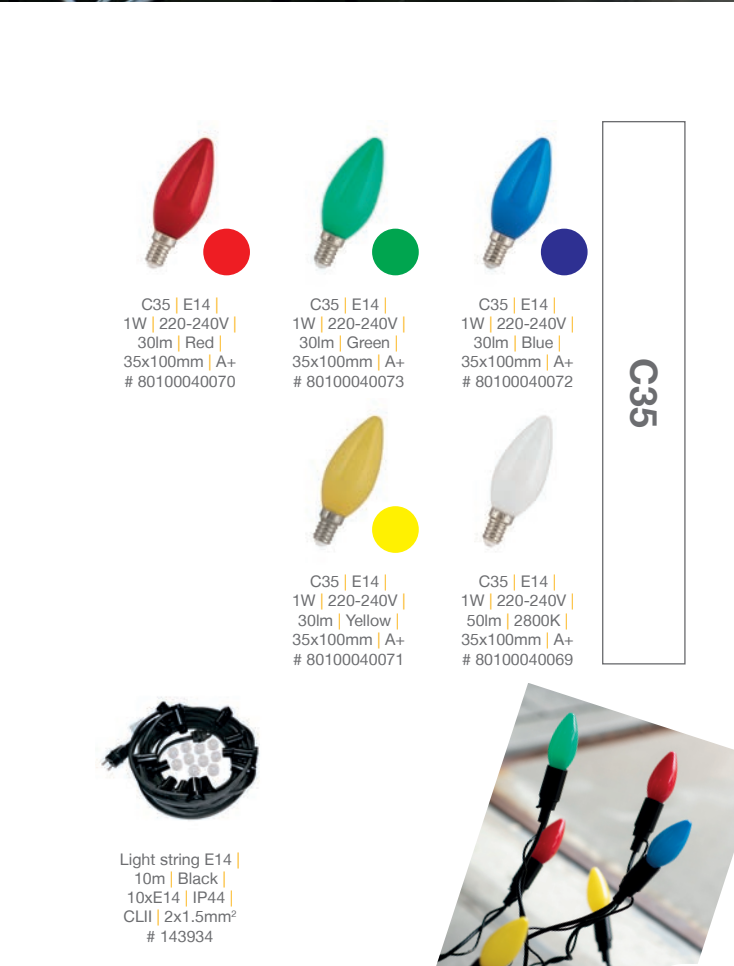

C35 | E14 |
1W | 220-240V |
30lm | Red |
35x100mm | A+
80100040070

C35 | E14 |
1W | 220-240V |
30lm | Green |
35x100mm | A+
80100040073

C35 | E14 |
1W | 220-240V |
30lm | Blue |
35x100mm | A+
80100040072

C35 | E14 |
1W | 220-240V |
30lm | Yellow |
35x100mm | A+
80100040071

C35 | E14 |
1W | 220-240V |
50lm | 2800K |
35x100mm | A+
80100040069

C35

Light string E14 |
10m | Black |
10xE14 | IP44 |
CLII | 2x1.5mm² |
143934