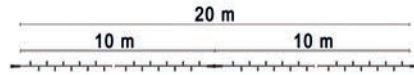

String Lite®
90/120/160
& String Lite® flashing

QuickFix® Extension
3m: MKI001105
10m: MKI001109

QuickFix® Box
LED 3: MKI001033
LED 5: MKI001034

Distance 10 cm.

YouTube

YouTube

MK Treecalculator

120-20M 7W IP67 CW Black 20m	120-20M 7W IP67 CW White 20m	120-20M 7W IP67 WW Black 20m	120-20M 7W IP67 WW White 20m
# MKI019323	# MKI019324	# MKI019310	# MKI019309