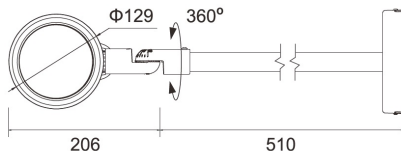

## LED Floodlight Billboard

Le Bailey Lights Projecteur LED Panneau publicitaire est également appelé luminaire d'affichage, Wall Wash ou éclairage de panneau d'affichage. Si vous pouvez éclairer un panneau d'affichage, vous pouvez tout aussi bien illuminer des façades, des magasins ou d'autres objets extérieurs avec ce faisceau lumineux asymétrique concentré (130°x50°). Le boîtier en aluminium (disponible en noir et blanc) a un revêtement spécial (AkzoNobel) et est résistant à la corrosion. Ce projecteur à Led est classé IP66 et a une double isolation CLII. Le support mural intégré avec bras mesure 50 cm et le bras peut être tourné à 90° et est orientable à 360°. Disponible dans les couleurs claires 3000K et 4000K (1800 et 1950 lm respectivement). Très facile à assembler. ATTENTION: La teinte 4000k est interdite à l'usage extérieur en France.