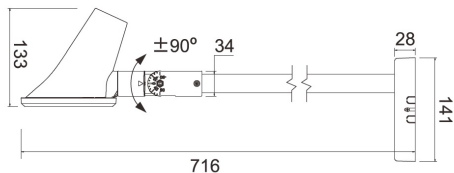

## LED Floodlight Billboard

Le Bailey Lights Projecteur LED Panneau publicitaire est également appelé luminaire d'affichage, Wall Wash ou éclairage de panneau d'affichage. Si vous pouvez éclairer un panneau d'affichage, vous pouvez tout aussi bien illuminer des façades, des magasins ou d'autres objets extérieurs avec ce faisceau lumineux asymétrique concentré (130°x50°). Le boîtier en aluminium (disponible en noir et blanc) a un revêtement spécial (AkzoNobel) et est résistant à la corrosion. Ce projecteur à Led est classé IP66 et a une double isolation CLII. Le support mural intégré avec bras mesure 50 cm et le bras peut être tourné à 90° et est orientable à 360°. Disponible dans les couleurs claires 3000K et 4000K (1800 et 1950 lm respectivement). Très facile à assembler. ATTENTION: La teinte 4000k est interdite à l'usage extérieur en France.