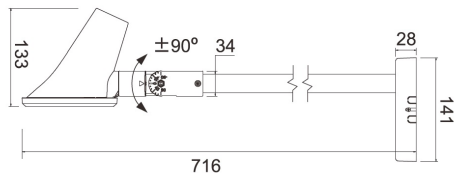

Bailey lights
for professionals

LED Floodlight Billboard

Das Bailey Lights LED Floodlight Billboard AS wird auch als Displayleuchte, Wallwash oder Billboardbeleuchtung bezeichnet. Wenn Sie eine Werbetafel schön ausleuchten können, können Sie mit diesem konzentrierten asymmetrischen Lichtstrahl (130°x50°) Fassaden, Geschäfte oder andere Outdoor-Objekte genauso schön beleuchten. Das Aluminiumgehäuse (erhältlich in schwarz und weiß) hat eine spezielle Beschichtung (AkzoNobel) und ist korrosionsbeständig. Dieser LED-Fluter ist IP66 klassifiziert und CLII doppelt isoliert. Die integrierte Wandhalterung mit Arm ist 50 cm lang und der Heizkörper ist um 90° gedreht und 360° drehbar. Erhältlich in den Lichtfarben 3000K und 4000K (1800 bzw. 1950 lm). Sehr einfach zu montieren.