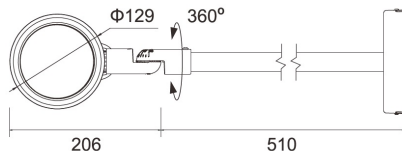

Bailey lights
for professionals

LED Floodlight Billboard

Das Bailey Lights LED Floodlight Billboard AS wird auch als Displayleuchte, Wallwash oder Billboardbeleuchtung bezeichnet. Wenn Sie eine Werbetafel schön ausleuchten können, können Sie mit diesem konzentrierten asymmetrischen Lichtstrahl (130°x50°) Fassaden, Geschäfte oder andere Outdoor-Objekte genauso schön beleuchten. Das Aluminiumgehäuse (erhältlich in schwarz und weiß) hat eine spezielle Beschichtung (AkzoNobel) und ist korrosionsbeständig. Dieser LED-Fluter ist IP66 klassifiziert und CLII doppelt isoliert. Die integrierte Wandhalterung mit Arm ist 50 cm lang und der Heizkörper ist um 90° gedreht und 360° drehbar. Erhältlich in den Lichtfarben 3000K und 4000K (1800 bzw. 1950 lm). Sehr einfach zu montieren.

Bailey LED Floodlight Billboard

BAILEY nr	Description	lm	K
13 145182	LED Floodlight Billboard AS 16W 1800lm 3000K Black 50cm	1800	3000
13 145183	LED Floodlight Billboard AS 16W 1950lm 4000K Black 50cm	1950	4000
14 145184	LED Floodlight Billboard AS 16W 1800lm 3000K White 50cm	1800	3000
14 145185	LED Floodlight Billboard AS 16W 1950lm 4000K White 50cm	1950	4000