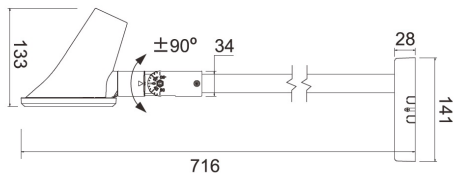

Bailey lights
for professionals

LED Floodlight Billboard

De Bailey Lights LED Floodlight Billboard AS wordt ook wel display armatuur, Wall wash of reclamebord verlichting genoemd. Daarmee doet men deze verlengde schijnwerper eigenlijk tekort. Als je namelijk een billboard mooi kan verlichten, kun je gevels, winkels of andere buitenobjecten net zo mooi verlichten met deze geconcentreerde asymmetrische lichtbundel (130°x50°). De aluminium omkasting (verkrijgbaar in zwart en wit) is voorzien van een speciale coating (AkzoNobel) en corrosiebestendig. Deze Led floodlight is IP66 geklasseerd en CLII dubbel geïsoleerd. De geïntegreerde muursteun met arm is 50cm en de straler is 90° wendbaar en 360° draaibaar. Verkrijgbaar in de lichtkleuren 3000K en 4000K (resp. 1800 en 1950 lm). Zeer eenvoudig te monteren