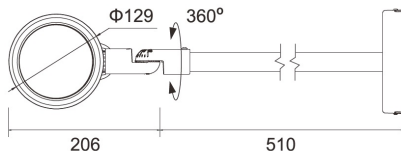

Bailey lights
for professionals

LED Floodlight Billboard

De Bailey Lights LED Floodlight Billboard AS wordt ook wel display armatuur, Wall wash of reclamebord verlichting genoemd. Daarmee doet men deze verlengde schijnwerper eigenlijk tekort. Als je namelijk een billboard mooi kan verlichten, kun je gevels, winkels of andere buitenobjecten net zo mooi verlichten met deze geconcentreerde asymmetrische lichtbundel (130°x50°). De aluminium omkasting (verkrijgbaar in zwart en wit) is voorzien van een speciale coating (AkzoNobel) en corrosiebestendig. Deze Led floodlight is IP66 geklasseerd en CLII dubbel geïsoleerd. De geïntegreerde muursteun met arm is 50cm en de straler is 90° wendbaar en 360° draaibaar. Verkrijgbaar in de lichtkleuren 3000K en 4000K (resp. 1800 en 1950 lm). Zeer eenvoudig te monteren

Bailey LED Floodlight Billboard

BAILEY nr	Description	lm	K
13 145182	LED Floodlight Billboard AS 16W 1800lm 3000K Black 50cm	1800	3000
13 145183	LED Floodlight Billboard AS 16W 1950lm 4000K Black 50cm	1950	4000
14 145184	LED Floodlight Billboard AS 16W 1800lm 3000K White 50cm	1800	3000
14 145185	LED Floodlight Billboard AS 16W 1950lm 4000K White 50cm	1950	4000