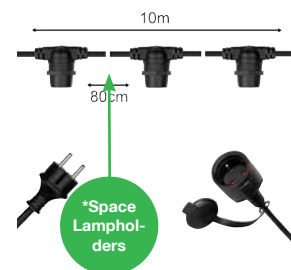

# LIGHT STRING AND LED PARTY LAMPS

| Bailey Nr. | Description                                 | Number Lampholders | Space Lampholders * |
|------------|---|--------------------|---------------------|
| 1 141375   | Light String 10M 10pcs B22d IP44            | 10                 | 80 cm               |
| 1 141954   | Light String 5M 10pcs E27 IP44              | 10                 | 35 cm               |
| 1 141336   | Light String 10M 10pcs E27 IP44             | 10                 | 80 cm               |
| 1 145076   | Light String 10M 20pcs E27 IP44             | 20                 | 40 cm               |
| 1 145077   | Light String 20M 40pcs E27 IP44             | 40                 | 45 cm               |
| 1 142610   | Light String 25M 25pcs E27 IP44             | 25                 | 80 cm               |
| 1 142611   | Light String 50M 50pcs E27 IP44             | 50                 | 80 cm               |
| 2 143417   | Light String Pendant 15M 15pcs E27 IP44     | 15                 |                     |
| 3 143002   | Outdoor Pendant E27 Black 5M with plug IP44 | 1                  |                     |
| 3 143003   | Outdoor Pendant E27 Black 3M with plug IP44 | 1                  |                     |
| 4 144983   | Light String Extension 30cm E27             | 1                  |                     |
| 5 144984   | Light String Extension 50cm E27             | 1                  |                     |