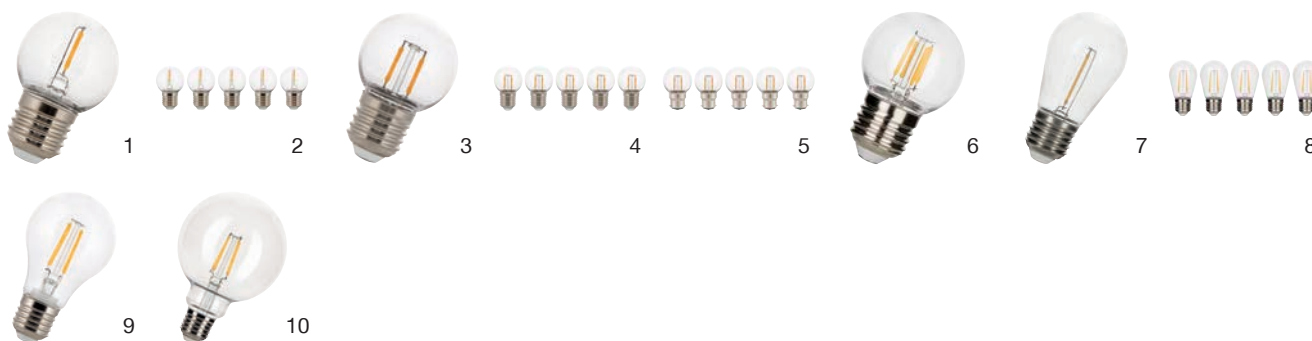

LED PARTY LAMPS

Bailey Nr.	Description	Base	Energy class
1	141885 LED FIL Safe G45 E27 1W (9W) 80lm 827 Clear	E27	G
2	144945 EcoPack 5pcs LED FIL Safe G45 E27 1W (9W) 80lm 827 Clear	E27	G
3	141886 LED FIL Safe G45 E27 2W (19W) 180lm 827 Clear	E27	F
4	144082 EcoPack 5pcs LED FIL Safe G45 E27 2W (19W) 180lm 827 Clear	E27	F
5	144083 EcoPack 5pcs LED FIL Safe G45 B22d 2W (19W) 180lm 827 Clear	E27	F
6	144947 LED FIL Safe G45 E27 3.2W (30W) 320lm 827 Clear	E27	F
7	142755 LED FIL Safe ST45 E27 1W (10W) 90lm 827 Clear	E27	F
8	144946 EcoPack 5pcs LED FIL Safe ST45 E27 2W (21W) 200lm 827 Clear	E27	F
9	141887 LED FIL Safe A60 E27 4W (39W) 450lm 827 Clear	E27	E
10	142756 LED FIL Safe G95 E27 4W (39W) 450lm 827 Clear	E27	E

Bailey Nr.	Description	Base	Energy class
1	143860 SPIRALED Safe G45 E27 2W (18W) 175lm 827 Clear	E27	F
2	143861 SPIRALED Safe ST45 E27 2W (18W) 175lm 827 Clear	E27	F
3	143862 SPIRALED Safe A60 E27 2W (18W) 175lm 827 Clear	E27	F