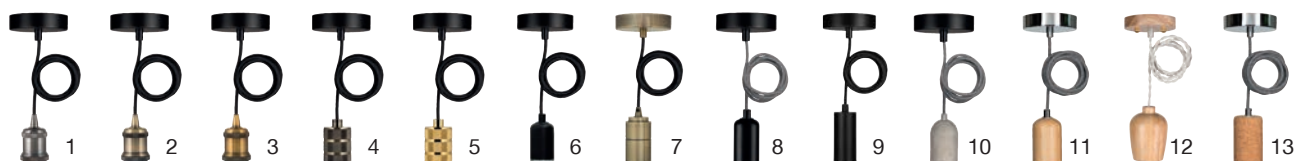

# DECO PENDANTS

| Bailey Nr. | Description   |
|------------|---|
| 1 141468   | Pendant Oslo E27 Black 1.5M 2C Black                      |
| 2 141469   | Pendant Oslo E27 Bronze Antique 1.5M 2C Black             |
| 3 141470   | Pendant Oslo E27 Or Antique 1.5M 2C Black                 |
| 4 141471   | Pendant Riga E27 Bronze Antique 1.5M 2C Black             |
| 5 141472   | Pendant Riga E27 Gold 1.5M 2C Black                       |
| 6 141479   | Pendant Bari E27 Black 1.5M 2C Black                      |
| 7 141480   | Pendant Lyon E27 Alu Bronze 1.5M 2C Black                 |
| 8 141478   | Pendant Reno E27 Black 1.5M 2C Black/White                |
| 9 145020   | Pendant Fuji E27 Black 1.5M 2C Black                      |
| 10 141473  | Pendant Bern E27 Concrete 1.5M 2C Black/White             |
| 11 141481  | Pendant Lima E27 Wood 1.5M 2C Black/White                 |
| 12 139712  | Wooden Pendant Set E27 + 1.5m Twisted Textile Cable Beige |
| 13 141482  | Pendant Cork E27 1.5M 2C Black/White                      |