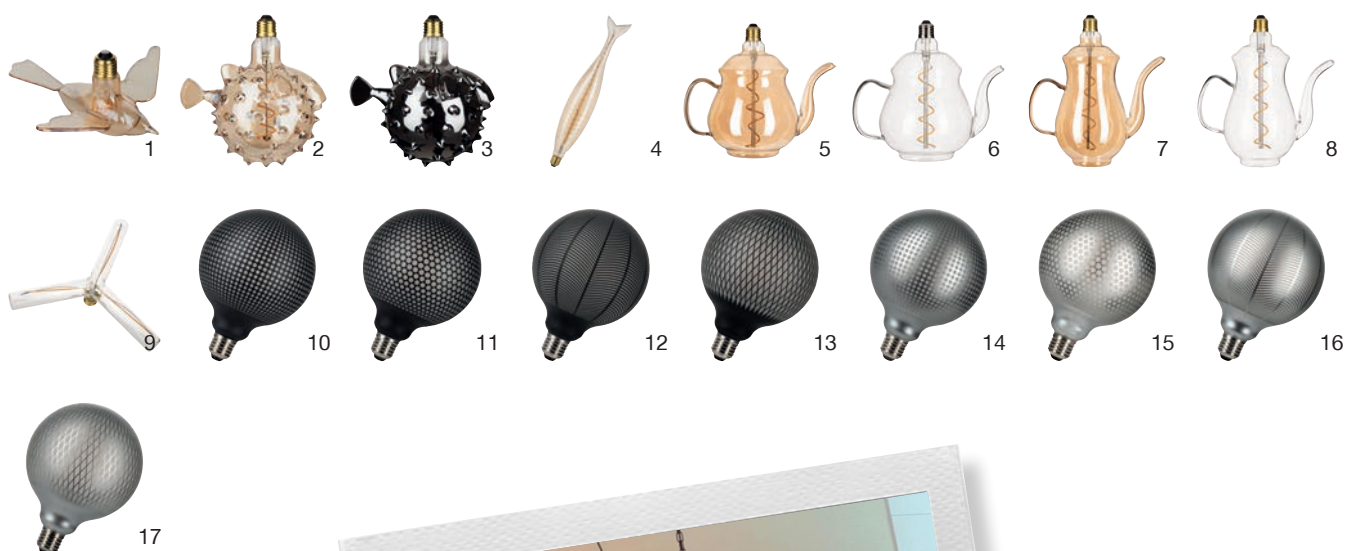

LED DECO LAMPS

Bailey Nr.	Description	Lumen	Kelvin	dim (mm)	Energy class
1	LED Bird Gold E27 DIM 4W (17W) 160lm 919	160	1900	215x91	G
2	LED Blowfish Gold E27 DIM 4W (17W) 160lm 919	160	1900	167x174	G
3	LED Blowfish Black E27 DIM 4W (11W) 100lm 922	100	2200	167x174	G
4	LED Fish E27 DIM 4W (24W) 240lm 920 Gold	240	2000	75x45x390	G
5	LED Teapot Earl E27 DIM 4W 160lm 919 Gold	160	1900	255x220	G
6	LED Teapot Earl E27 DIM 4W 240lm 922 Clear	240	2200	255x220	G
7	LED Teapot Chai E27 DIM 4W 160lm 919 Gold	160	1900	240x255	G
8	LED Teapot Chai E27 DIM 4W 240lm 922 Clear	240	2200	240x255	G
9	LED Prop E27 DIM 4W (24W) 240lm 922 Clear	240	2200	260x90	G
10	LED Orient Dots G125 E27 DIM 4W 100lm 827 Black	100	2700	125x170	G
11	LED Orient Hexa G125 E27 DIM 4W 130lm 827 Black	130	2700	125x170	G
12	LED Orient Palm G125 E27 DIM 4W 130lm 827 Black	130	2700	125x170	G
13	LED Orient Grid G125 E27 DIM 4W 180lm 827 Black	180	2700	125x170	G
14	LED Orient Dots G125 E27 DIM 4W 240lm 827 Silver	240	2700	125x170	G
15	LED Orient Hexa E27 DIM 4W 270lm 827 Silver	270	2700	125x170	G
16	LED Orient Palm G125 E27 DIM 4W 280lm 827 Silver	280	2700	125x170	G
17	LED Orient Grid G125 E27 DIM 4W 320lm 827 Silver	320	2700	125x170	G

*Vous avez fait de beaux projets avec nos produits?
N'hésitez pas à nous envoyer vos photos
(par e-mail: sales@bailey.nl), nous les
partagerons sur notre page Pinterest*