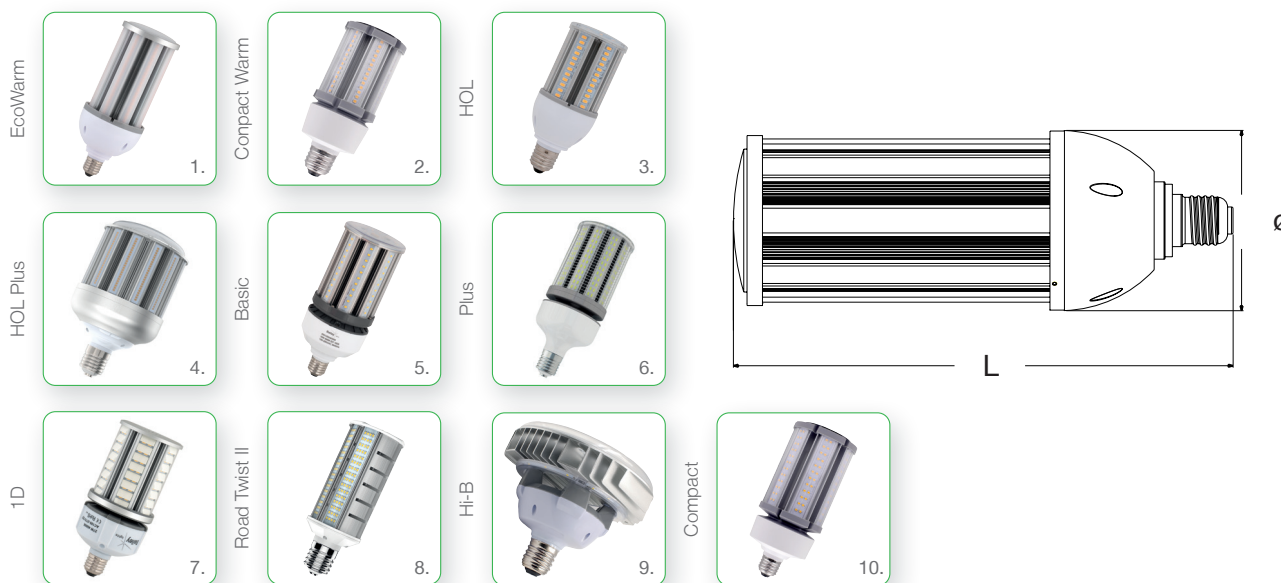

Naast het verschil in verbruik (de LED Corn verbruikt tot wel 75% minder stroom) gaat de LED Corn veel langer mee (tot wel 50.000 branduren).

De Bailey LED Corn HOL lampen hebben een lumen per watt

verhouding van maar liefst 150 lm/W. Bijna alle lichtkleuren zijn verkrijgbaar; van 2700K, 3000K (warm wit) en 4000K (natuurlijk wit) tot 6500K (koel wit). Dit zowel met E27 als E40 lampvoet.

De LED Corn HOL is de ideale retrofit vervanger in zowel binnen- als buitentoepassingen. Denk hierbij niet alleen aan straatverlichting en parkeerplaatsverlichting maar ook aan binnen toepassingen daar waar er een hoog plafond is of een grote ruimte belicht moet worden (magazijn, kerk, klaslokaal, zaal etc.).