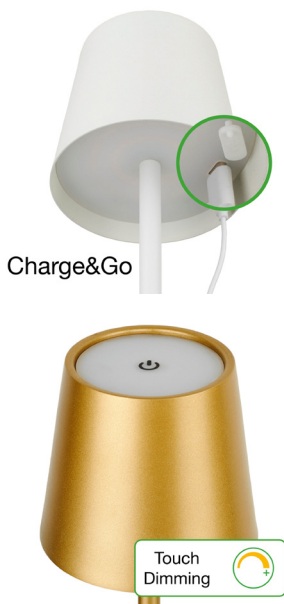

# Charge&Go Tafellamp

**Bailey** lights  
for professionals

Met de Charge&Go oplaadbare tafellamp breidt Bailey tegelijkertijd het assortiment voor horeca als ook voor het buitenleven uit. Deze metalen sfeervolle tafellampen zijn draadloos en kunnen worden opgeladen via de meegeleverde USB-C 5Vdc oplaadkabel.

Doordat er twee statieven meegeleverd worden kun je zelf kiezen voor de hoogte van 38cm of 26cm. Handig als je elkaar in de ogen wilt blijven kijken aan tafel. Ze geven 2700K warm licht af (210 lumen) dat bovendien staploos is te dimmen via de aan/uit knop dit zich bovenop bevindt. De verzwaarde vierkante sokkel is voorzien van een anti-slip laag. Het volledig opladen van de 2000mAh batterij duurt 5 uur waarna de lamp circa 6 tot 10uur brandt. Deze stijlvolle lamp is regenwater bestendig (IP54) dus als men de lamp vergeet binnen te halen bij een buitje is dat geen probleem.

Verkrijgbaar in stijlvol zwart, screen wit en trendy goud. Mocht je meerdere lampen tegelijk willen opladen, kies dan voor de multi-oplader waarmee je 10 stuks per keer kan opladen.

Toepassingsgebieden:

Overall waar weinig stroomvoorzieningen in de buurt zijn en je het toch functioneel en decoratief licht wil hebben. Denk aan;

- Bar / Restaurant
- Terras
- Camping
- Tijdelijke werkplek

Bailey Nr.	Omschrijving	Kleur	Kelvin	Dimbaar	Oplaadbaar	Lumen	IP
145874	LED Table Lamp Charge&Go Black 3.5W 2700K 210lm IP54	Zwart	2700	Ja	Ja	210	IP54
145875	LED Table Lamp Charge&Go White 3.5W 2700K 210lm IP54	Wit	2700	Ja	Ja	210	IP54
145876	LED Table Lamp Charge&Go Gold 3.5W 2700K 210lm IP54	Goud	2700	Ja	Ja	210	IP54
145894	USB Charger 10 Ports						