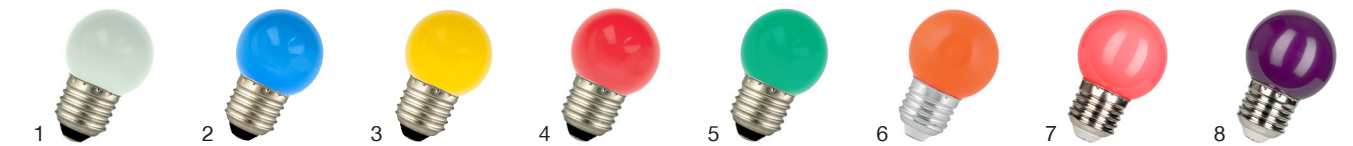

Outdoor

Light string und Lampen B22 / E27

Bailey Nr.	Beschreibung
1 141375	Lichterkette 10M 10Stk B22d IP44
2 144083	EcoPack 5Stk LED FIL Safe G45 B22d 2W (19W) 180lm 827 PC Klar
3 80100034045	LED Party G45 B22d 1W 70lm 828
3 80100028259	EcoPack LED Party G45 B22d 1W 70lm 828 Bulk
3 80100035275	LED Party G45 B22d 1W 70lm 865
3 80100028480	EcoPack LED Party G45 B22d 1W 70lm 865 Bulk
4 80100034048	LED Party G45 B22d 1W Blau
4 80100029682	EcoPack LED Party G45 B22d 1W Blau Bulk
5 80100034046	LED Party G45 B22d 1W Rot
5 80100029723	EcoPack LED Party G45 B22d 1W Rot Bulk
6 80100034047	LED Party G45 B22d 1W Gelb
6 80100029722	EcoPack LED Party G45 B22d 1W Gelb Bulk
7 80100034049	LED Party G45 B22d 1W Grün
7 80100029724	EcoPack LED Party G45 B22d 1W Grün Bulk

Bailey Nr.	Beschreibung
1 145439	Sonnenkollektor Lichterkette 5.4M 10pcs LED FIL ST45 IP44
2 145600	Smart WIFI LED Lichterkette 15M 15Stk ST45 RGBW IP44

Outdoor

Light string und Lampen B22 / E27

Bailey Nr.	Beschreibung
1 141954	Lichterkette 5M 10Stk E27 IP44
2 141336	Lichterkette 10M 10Stk E27 IP44
3 145076	Lichterkette 10M 20pcs E27 IP44
4 145077	Lichterkette 20M 40pcs E27 IP44
5 142610	Lichterkette 25M 25pcs E27 IP44
6 142611	Lichterkette 50M 50Stk E27 IP44
7 143417	Lichterkette Pendel 15M 15pcs E27 IP44
8 145417	Lampenschirm Mini 190 für Pendelleuchte Schwarz

Die Lampenschirm (145417) sorgt für einen dekorativen Effekt an der Light string Pendant (143417) und einen besseren Schutz der Lampen bei schlechtem Wetter.

Bailey Nr.	Beschreibung
1 80100035276	LED Party G45 E27 1W 70lm 828
1 80100035277	LED Party G45 E27 1W 70lm 865
2 80100035278	LED Party G45 E27 1W Blau
3 80100035279	LED Party G45 E27 1W Gelb
4 80100035280	LED Party G45 E27 1W Rot
5 80100035281	LED Party G45 E27 1W Grün
6 80100038728	LED Party G45 E27 1W Orange
7 143328	LED Party G45 E27 1W Rosa
8 143329	LED Party G45 E27 1W Lila