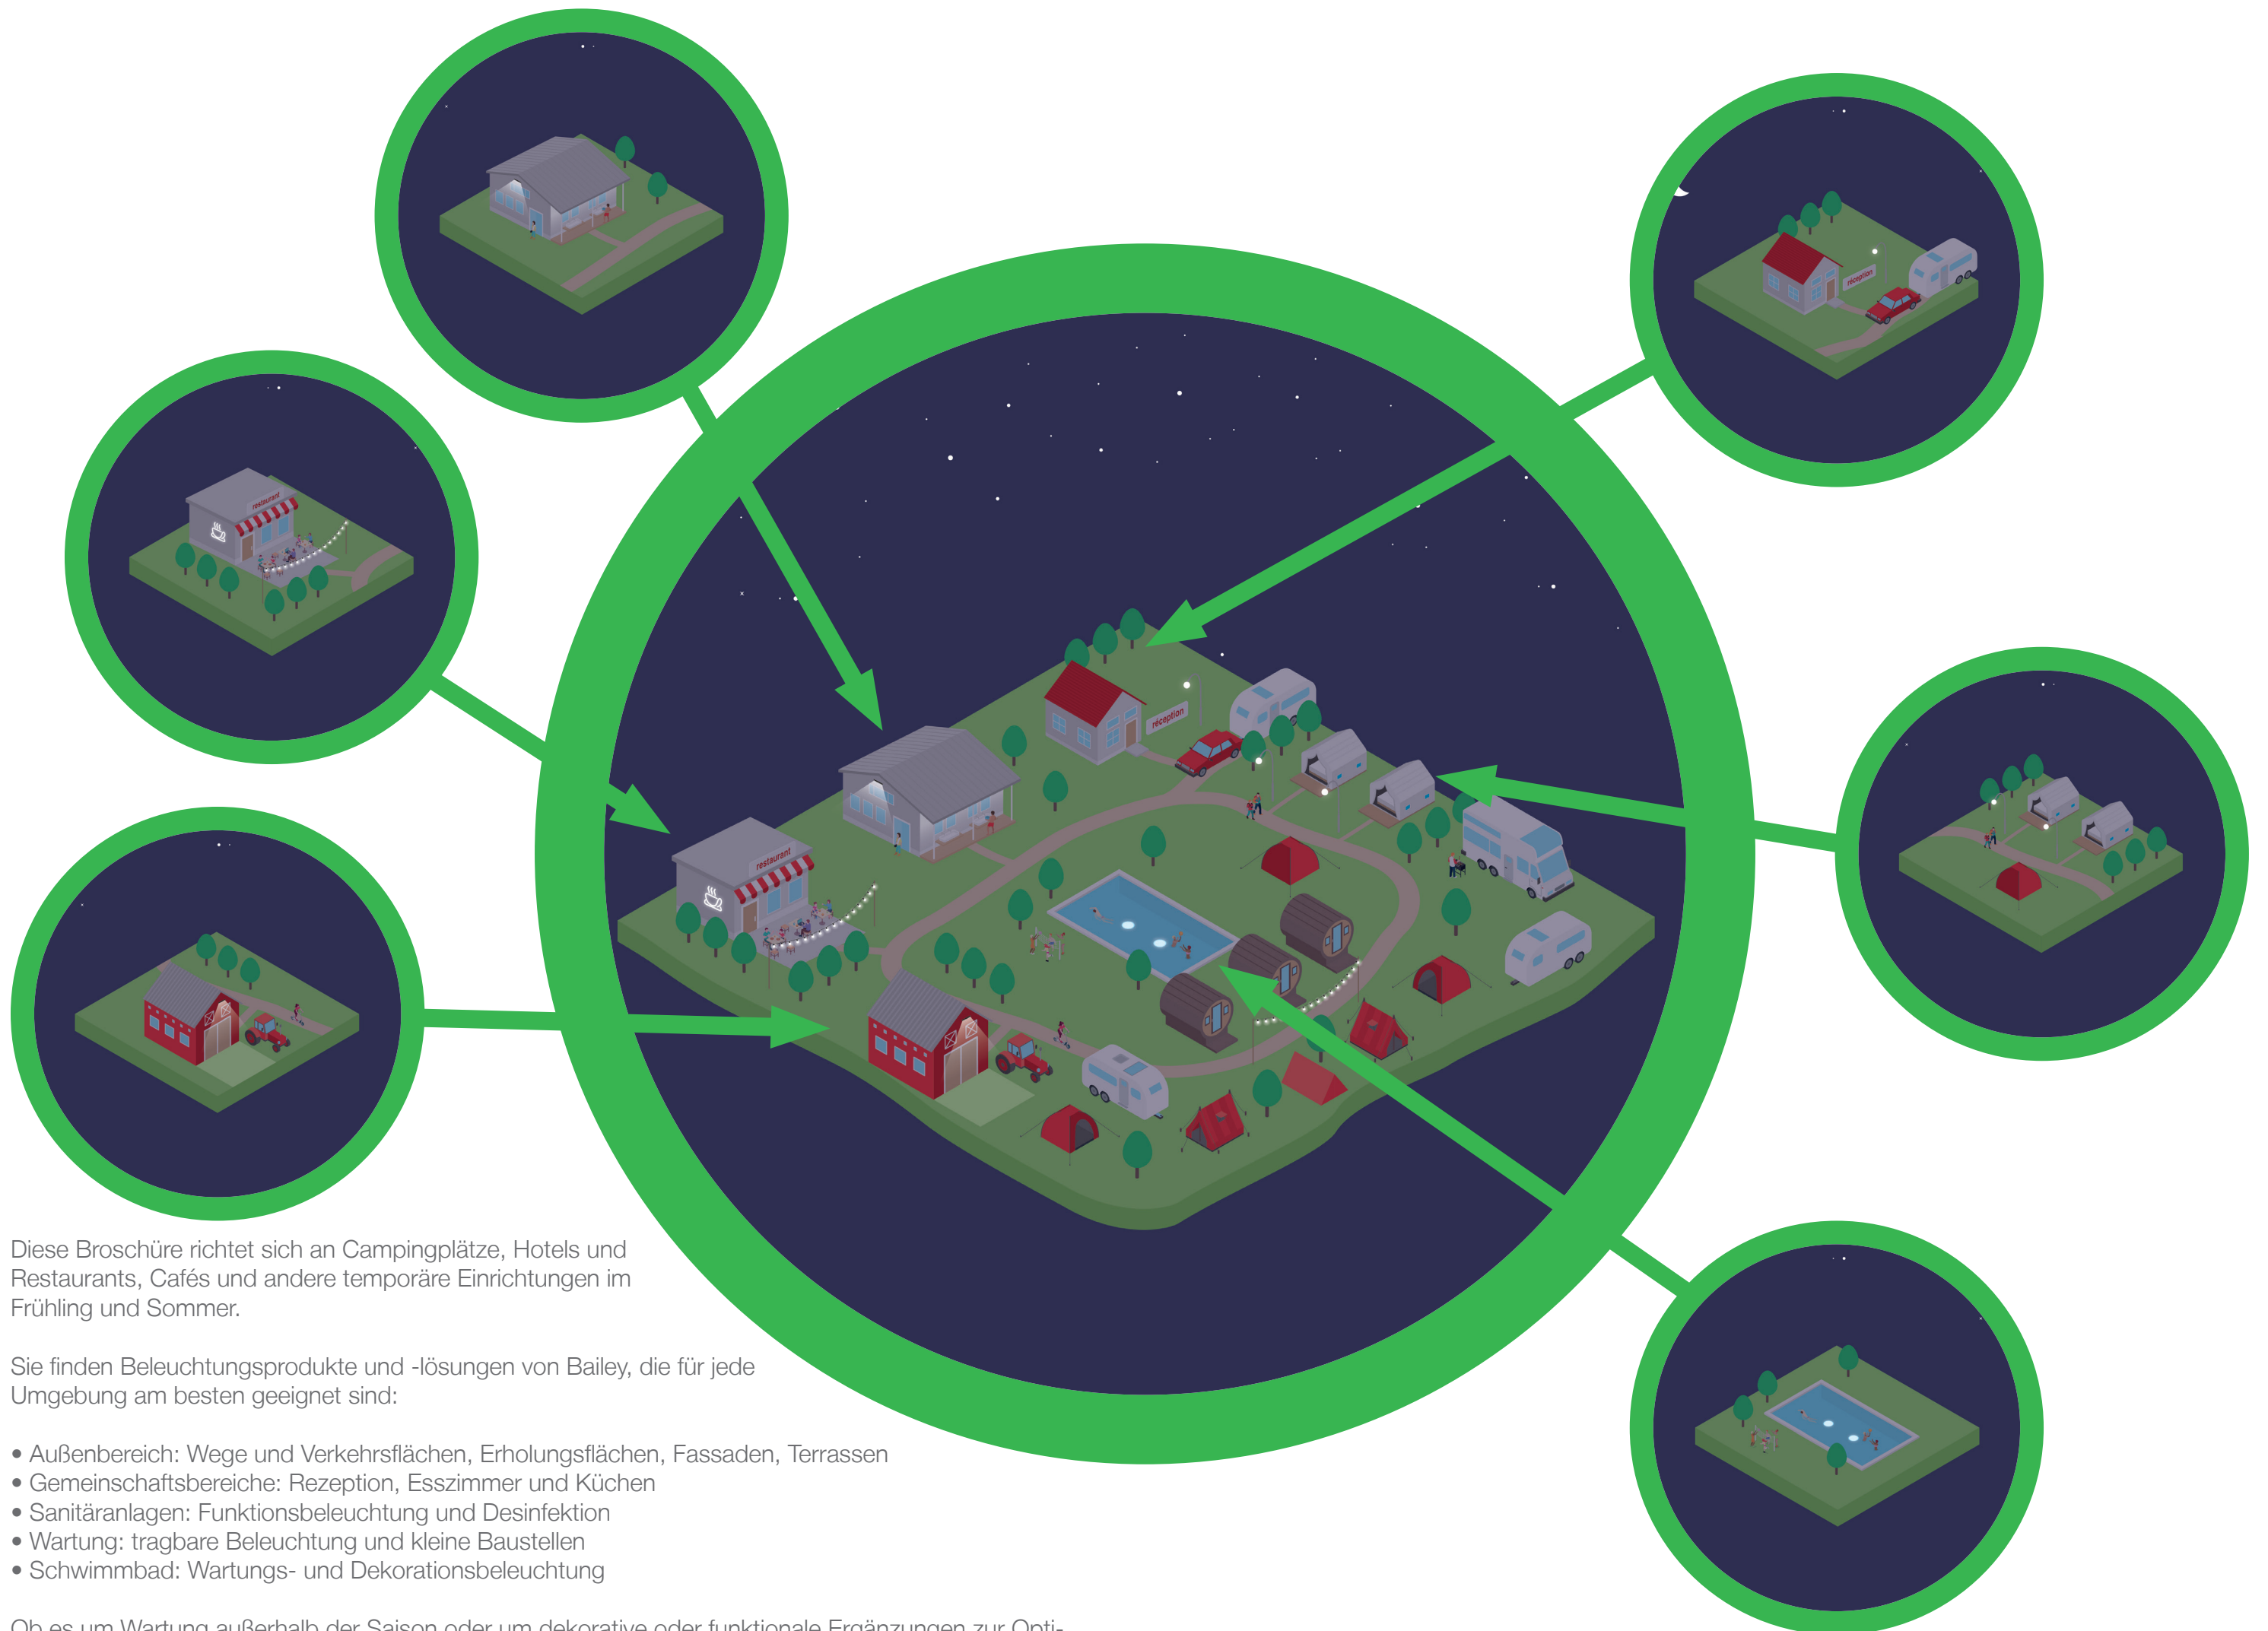

Diese Broschüre richtet sich an Campingplätze, Hotels und Restaurants, Cafés und andere temporäre Einrichtungen im Frühling und Sommer.

Sie finden Beleuchtungsprodukte und -lösungen von Bailey, die für jede Umgebung am besten geeignet sind:

- Außenbereich: Wege und Verkehrsflächen, Erholungsflächen, Fassaden, Terrassen
- Gemeinschaftsbereiche: Rezeption, Esszimmer und Küchen
- Sanitäranlagen: Funktionsbeleuchtung und Desinfektion
- Wartung: tragbare Beleuchtung und kleine Baustellen
- Schwimmbad: Wartungs- und Dekorationsbeleuchtung

Ob es um Wartung außerhalb der Saison oder um dekorative oder funktionale Ergänzungen zur Optimierung der Aktivität im Frühling und Sommer geht, Ihnen stehen alle Bailey-Lösungen zur Verfügung.