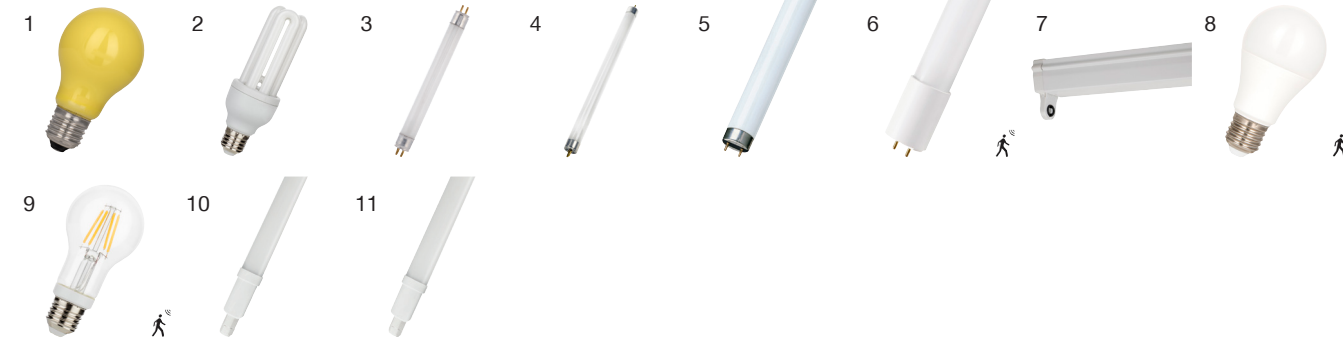

Sanitärgebäude

Bailey Nr.	Beschreibung
1	80100037479 LED Anti-Insekten Lampe E27 5W 500lm Gelb
2	FE724020BL Energy Saving E27 240V 20W UV Actinic/Blacklight
3	FT006BL T5 6W G5 16X212 UV Actinic/Blacklight
4	FT011BL T5 11W G5 16X212 UV Actinic/Blacklight
5	FT015BL T8 15W G13 26X437 UV Actinic/Blacklight
5	146183 T8 18W G13 590 UV Actinic/Blacklight
5	60600340428 TL T8 G13 36W BL368 Toughcoat 24* (600mm)
6	145869 LED T8 Sensor Standby 1200 G13 18W (36W) 2160lm 840 EM+AC
6	145870 LED T8 Sensor Standby 1500 G13 22W (58W) 2640lm 840 EM+AC
7	145096 LED Röhre Leuchte T8 120cm G13 1x36W IP20
7	145098 LED Röhre Leuchte T8 150cm G13 1x58W IP20
8	145744 LED Ecoplus Motion Sensor A60 E27 9W (60W) 820lm 827
9	145934 LED FIL Bewegungssensor A60 E27 5W (48W) 600lm 827 Klar
10	144028 LED Feuchtraumleuchte Slim 600 18W 1980lm 4000K IP65
11	144029 LED Feuchtraumleuchte Slim 1200 36W 3960lm 4000K IP65