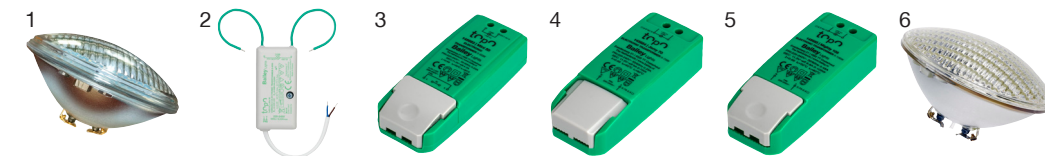

Wartung

Wartung

Bailey Nr.	Beschreibung
1	140794 RoBust LED Akkustrahler 2.0 20W 4000K
2	90500034260 LED Akkustrahler Grün DIM 20W 1800lm 4000K
3	141015 Gummi-Handleuchte 60W E27 230V IP44 5M Kabel
4	80100038991 LED Ecobasic A60 E27 10W (68W) 935lm 827 Opal
5	145132 TUN LED VALUE A60 E27 4.9W (40W) 470lm 865 Opal
6	141017 Leuchtstoffhandleuchte 8W 230V IP20 5M Kabel
7	141166 LED Akku Handleuchte 5W
8	144908 LEDinspect SLIM 500 LEDIL403
9	145829 RoBust LED Rope HO 25M 9W/m 760lm/m 4000K IP65 auf Kabelrolle

Schwimmbad

Schwimmbad

Bailey Nr.	Beschreibung
1	145619 LED PAR56 12V 16W 1500lm 865 95D Schwimmbad
2	146219 TOPO Little Transformator 12V AC 0-50W / LED 0-20W DIM
3	145683 TOPO Mini Transformator 12V AC 0-50W / LED 0-30W DIM
4	145684 TOPO Jerry Transformator 12V AC 0-70W / LED 0-45W DIM
5	145685 TOPO Mighty Transformator 12V AC 0-105W / LED 0-70W DIM
6	RP56S012300WF PAR56 WFL 12V 300W Screw T. Schwimmbad