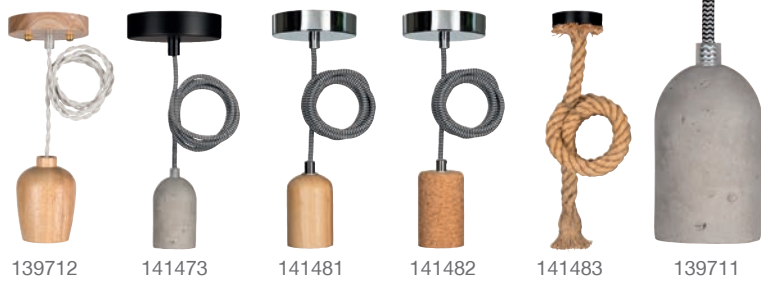

Bailey lights
for professionals

Armaturen decoratief

www.bailey.nl

combinereer met "LED Glow"

Natuur

Bailey Nr. **Omschrijving**

- 139712 Hanglamp Hout E27 - 1.5M Textielsnoer Gedraaid Beige - Plafondkap
- 141473 Hanglamp Bern E27 Beton - 1.5M Textielsnoer Zwart/Wit - Plafondkap Zwart
- 141481 Hanglamp Lima E27 Hout - 1.5M Textielsnoer Zwart/Wit - Plafondkap Zilver
- 141482 Hanglamp Cork E27 - 1.5M Textielsnoer Zwart/Wit - Plafondkap Zilver
- 141483 Hanglamp Rope E27 - 1.5M Touwkabel - Plafondkap Zwart
- 139711 Hanglamp E27 Beton - 1.5M Textielsnoer Zwart/Wit

139712 141473 141481 141482 141483 139711

Metaal

Bailey Nr. **Omschrijving**

- 141468 Hanglamp Oslo E27 Zwart - 1.5M Textielsnoer Zwart - Plafondkap Zwart
- 141469 Hanglamp Oslo E27 Antiek Brons - 1.5M Textielsnoer Zwart - Plafondkap Zwart
- 141470 Hanglamp Oslo E27 Antiek Goud - 1.5M Textielsnoer Zwart - Plafondkap Zwart
- 141471 Hanglamp Riga E27 Antiek Brons - 1.5M Textielsnoer Zwart - Plafondkap Zwart
- 141472 Hanglamp Riga E27 Goud - 1.5M Textielsnoer Zwart - Plafondkap Zwart
- 141478 Hanglamp Reno E27 Zwart - 1.5M Textielsnoer Zwart/Wit - Plafondkap Zwart
- 141479 Hanglamp Bari E27 Zwart - 1.5M Textielsnoer Zwart - Plafondkap Zwart
- 141480 Hanglamp Lyon E27 Alu Brons - 1.5M Textielsnoer Zwart - Plafondkap Alu Brons

141468 141469 141470 141471 141472 141478 141479 141480

Metaal Fire hose

Bailey Nr.	Omschrijving
141059	Hanglamp Fire Hose E27 Zwart/Zilver - 1.3M Textielsnoer Zwart - Plafondkap Zwart/Zilver
141060	Hanglamp Fire Hose E27 Zwart/Goud - 1.3M Textielsnoer Zwart - Plafondkap Zwart/Goud
141061	Hanglamp Fire Hose E27 Bruin/Koper - 1.3M Textielsnoer Zwart - Plafondkap Bruin/Koper

De Lightswing monteert u eenvoudig over het bestaande lichtaansluitpunt in het plafond. De Lightswing kan horizontaal in de rondte draaien en over het bevestigingspunt heen en weer schuiven. Hierdoor kan de lamp op elke plek worden opgehangen binnen een cirkel van 160 cm.