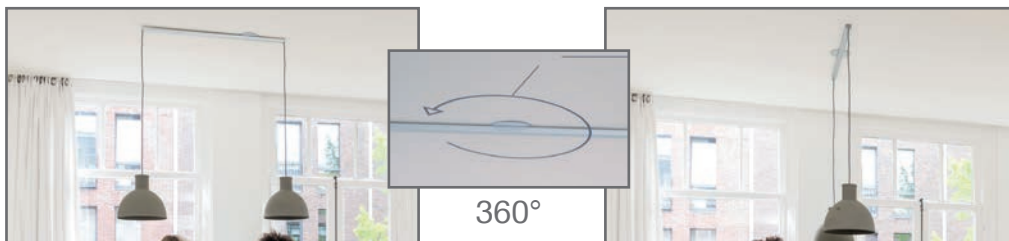

lightswing

De Lightswing is een innovatief ophangstelsel voor hanglampen. Met de Lightswing zijn hanglampen niet alleen eenvoudig aan het plafond op te hangen, maar ook gemakkelijk te verplaatsen naar een andere plek aan het plafond. Zonder dat daar telkens weer lelijke gaten voor moeten worden geboord.

De Lightswing monteert u eenvoudig over het bestaande lichtaansluitpunt in het plafond. De Lightswing kan horizontaal in de rondte draaien en over het bevestigingspunt heen en weer schuiven. Hierdoor kan de lamp op elke plek worden opgehangen binnen een cirkel van 160 cm.

Bailey Nr.   **Omschrijving**

141107	Lightswing PRO Wit RAL9010 Ophangstelsel voor 1 of 2 hanglampen Omtrek 150/160cm
141108	Lightswing PRO Zwart RAL9005 Ophangstelsel voor 1 of 2 hanglampen Omtrek 150/160cm

Draaibaar

Verschuifbaar