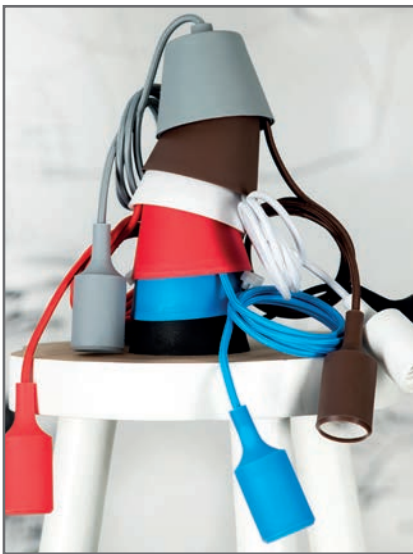

Silicone

Thermoplastic