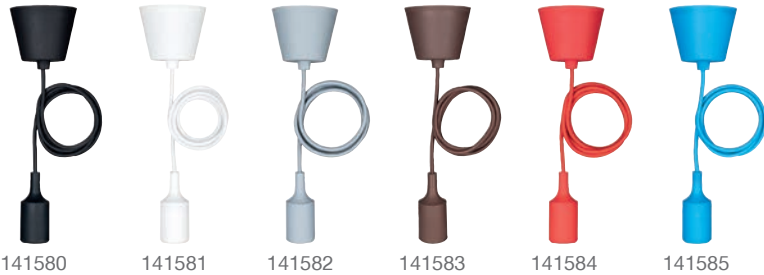

Silicone

Thermoplastic